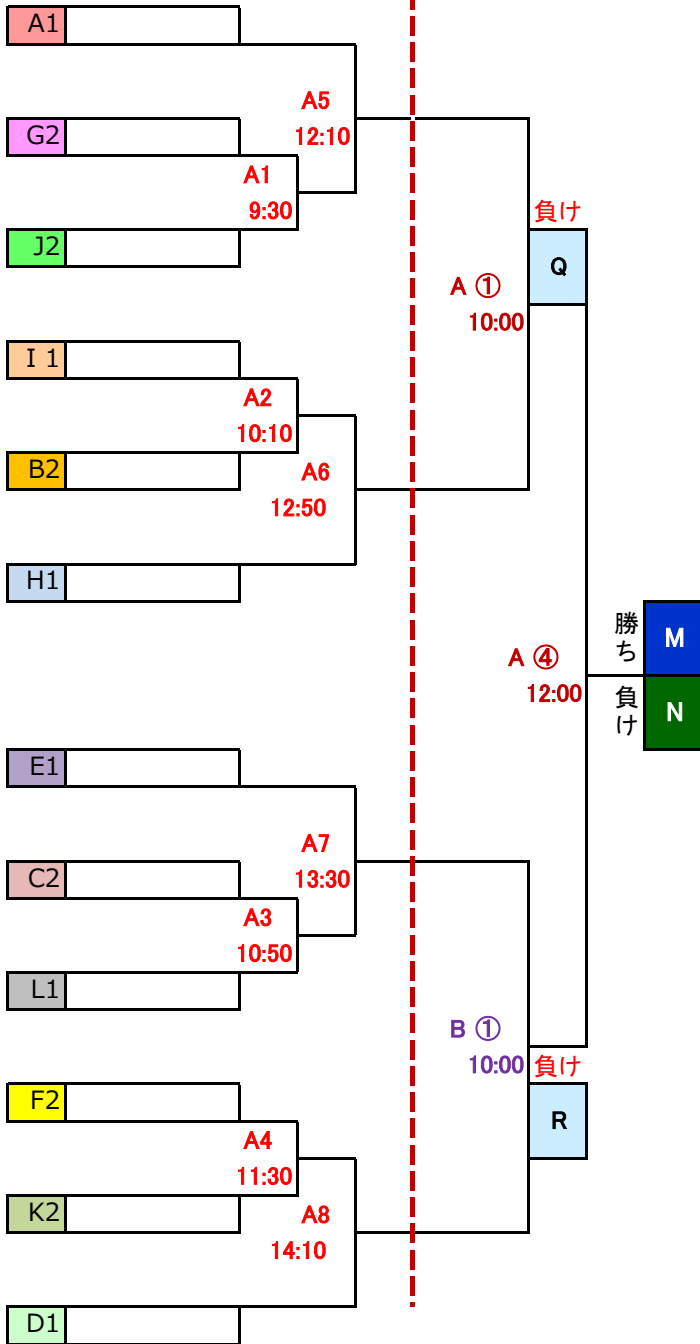

1	12/8	(日)	南多摩覆蓋G、城山小学校	中央大会(どちらか1日)
2	12/15	(日)	南多摩覆蓋G	3/7(土) 府中少年サッカー場
3	12/22	(日)	南多摩覆蓋G	
予備	12/23	?	南多摩覆蓋G	

2019年度 トーマス交流会 第3回東京都3年生サッカー大会 11ブロック大会
2次～決勝トーナメント

12/15 南多摩覆蓋G A面

12/22 南多摩覆蓋G

12/15 南多摩覆蓋G B面

12/22 南多摩覆蓋G

6位まで中央大会進出