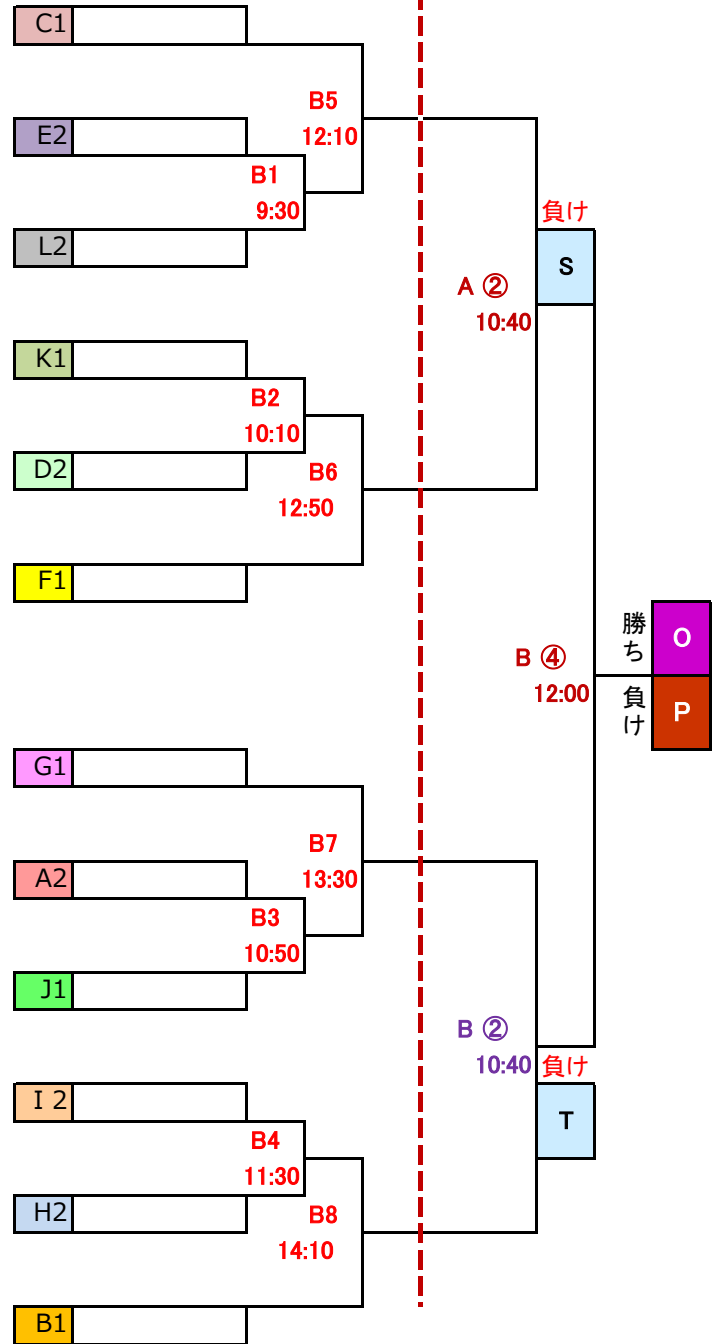

12/8	南多摩覆蓋G
A	グループ
1	つるまSC
2	坂浜SC
3	青葉FC

12/8	南多摩覆蓋G
B	グループ
4	南大谷SC
5	レオヴィスタ
6	小山田SC

12/8	
C	グループ
7	小山FC
8	トリアネーロ
9	高ヶ坂SC

12/8	
D	グループ
10	東寺方SS
11	忠生SC
12	町田JFC

12/8	
E	グループ
13	SEISEKI
14	17多摩SC
15	成瀬SC

12/8	城山小
F	グループ
16	梨花FC
17	境川イレブン
18	稲城SSS

12/8	南多摩覆蓋G
L	グループ
34	鶴牧SC
35	プログレツ
36	多摩SC

9:00
9:40
10:20
11:00
11:40
12:20
13:00
13:40
14:20
15:00

9:30
10:10
10:50
11:30
12:10
12:50
13:30
14:10
14:50
15:30

10:00
10:40
11:20
12:00
12:40
13:20
14:00
14:40
15:20
16:00

1	12/8	(日)	南多摩覆蓋G、城山小学校	中央大会(どちらか1日)
2	12/15	(日)	南多摩覆蓋G	3/7(土) 府中少年サッカー場
3	12/22	(日)	南多摩覆蓋G	
予備	12/23	?	南多摩覆蓋G	

2019年度 トーマス交流会 第3回東京都3年生サッカー大会 11ブロック大会
2次～決勝トーナメント

12/15 南多摩覆蓋G A面

12/22 南多摩覆蓋G

12/15 南多摩覆蓋G B面

12/22 南多摩覆蓋G

6位まで中央大会進出