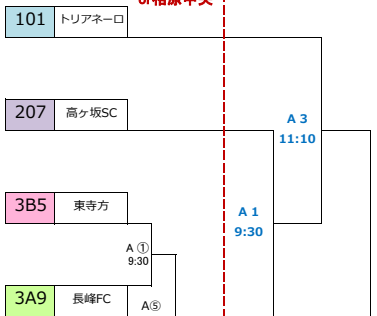

2019前期結果

1部リーグ

101	トリアネーロ
102	本町田FC
103	プログレッシブ
104	レオヴィスタ
105	町田JFC-B
106	TRP鶴川
107	大蔵FC
108	青葉FC
109	多摩SC

2部リーグ

201	相原FC
202	小山FC
203	堺川イレブン
204	SEISEKI
205	南山EFC-A
206	MG.SC
207	高ヶ坂SC
208	忠生SC
209	小川FC

3部Aリーグ

3A1	若葉台FC
3A2	小山田SC
3A3	南大谷SC
3A4	ムスタング
3A5	落合SC
3A6	緑山SC
3A7	TK SPERARE
3A8	成瀬SC
3A9	長峰FC

3部Bリーグ

3B1	つるまSC
3B2	ブルファイブ
3B3	FC芹ヶ谷
3B4	坂浜SC
3B5	東寺方
3B6	梨花FC
3B7	稲城SSS
3B8	南山EFC-B
3B9	FC平尾

- 10/19 土 南多摩
- 10/20 日 又は 相原中央
- 10/27 日 南多摩
- 11/2 土 南多摩
- 11/3 日 南多摩
- 11/4 月 南多摩

10/20(日) 南多摩G A or 相原中央
 10/27(日) 南多摩G A
 11/2(土) 南多摩G A
 10/20(日) 南多摩G A or 相原中央
 10/27(日) 南多摩G B
 11/2(土) 南多摩G B
 10/20(日) 南多摩G A or 相原中央
 10/27(日) 南多摩G A
 11/2(土) 南多摩G A
 10/20(日) 南多摩G B or 相原中央
 10/27(日) 南多摩G B
 11/2(土) 南多摩G B