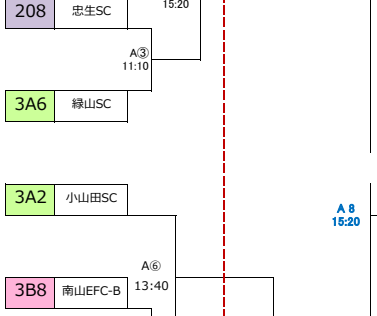

2019前期結果

1部リーグ

101	トリアネーロ
102	本町田FC
103	プログレッシブ
104	レオヴィスタ
105	町田JFC-B
106	TRP鶴川
107	大蔵FC
108	青葉FC
109	多摩SC

2部リーグ

201	相原FC
202	小山FC
203	堺川イレブン
204	SEISEKI
205	南山EFC-A
206	MG.SC
207	高ヶ坂SC
208	忠生SC
209	小川FC

3部Aリーグ

3A1	若葉台FC
3A2	小山田SC
3A3	南大谷SC
3A4	ムスタング
3A5	落合SC
3A6	緑山SC
3A7	TK SPERARE
3A8	成瀬SC
3A9	長峰FC

3部Bリーグ

3B1	つるまSC
3B2	ブルファイブ
3B3	FC芹ヶ谷
3B4	坂浜SC
3B5	東寺方
3B6	梨花FC
3B7	稲城SSS
3B8	南山EFC-B
3B9	FC平尾

- 10/19 土 南多摩
- 10/20 日 又は 相原中央
- 10/27 日 南多摩
- 11/2 土 南多摩
- 11/3 日 南多摩
- 11/4 月 南多摩

10/20(日) 南多摩G A or 相原中央
 10/27(日) 南多摩G A
 11/2(土) 南多摩G A
 10/20(日) 南多摩G A or 相原中央
 10/27(日) 南多摩G B
 11/2(土) 南多摩G B
 10/20(日) 南多摩G A or 相原中央
 10/27(日) 南多摩G A
 11/2(土) 南多摩G A
 10/20(日) 南多摩G B or 相原中央
 10/27(日) 南多摩G B
 11/2(土) 南多摩G B