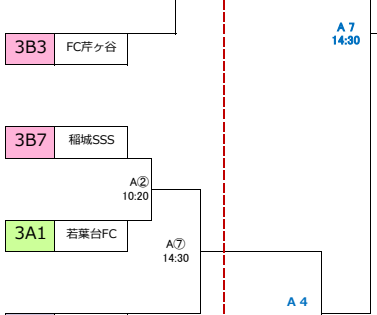

2019前期結果

1部リーグ

101	トリアネーロ
102	本町田FC
103	プログレッシブ
104	レオヴィスタ
105	町田JFC-B
106	TRP鶴川
107	大蔵FC
108	青葉FC
109	多摩SC

2部リーグ

201	相原FC
202	小山FC
203	堺川イレブン
204	SEISEKI
205	南山EFC-A
206	MG.SC
207	高ヶ坂SC
208	忠生SC
209	小川FC

3部Aリーグ

3A1	若葉台FC
3A2	小山田SC
3A3	南大谷SC
3A4	ムスタング
3A5	落合SC
3A6	緑山SC
3A7	TK SPERARE
3A8	成瀬SC
3A9	長峰FC

3部Bリーグ

3B1	つるまSC
3B2	ブルファイブ
3B3	FC芹ヶ谷
3B4	坂浜SC
3B5	東寺方
3B6	梨花FC
3B7	稲城SSS
3B8	南山EFC-B
3B9	FC平尾

- 10/19 土 南多摩
- 10/20 日 又は 相原中央
- 10/27 日 南多摩
- 11/2 土 南多摩
- 11/3 日 南多摩
- 11/4 月 南多摩

10/20(日) 南多摩G A or 相原中央
 10/27(日) 南多摩G A
 11/2(土) 南多摩G A
 10/20(日) 南多摩G A or 相原中央
 10/27(日) 南多摩G B
 11/2(土) 南多摩G B
 10/20(日) 南多摩G A or 相原中央
 10/27(日) 南多摩G A
 11/2(土) 南多摩G A
 10/20(日) 南多摩G B or 相原中央
 10/27(日) 南多摩G B
 11/2(土) 南多摩G B